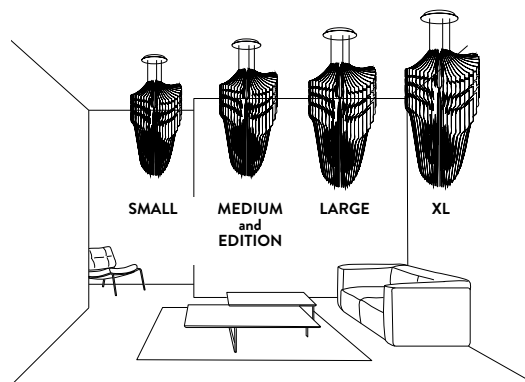

AVIA

XL: Ø 16 / Ø 20 cm x h. 3,5 cm (Ø 6-1/4" / Ø 7 -3/4"x h.1-1/2")

L: Ø 16 / Ø 20 cm x h. 3,5 cm (Ø 6-1/4" / Ø 7 -3/4"x h.1-1/2")

M: Ø 12 / Ø 16 cm x h. 3 cm (Ø 4-3/4" / Ø 6 -1/4"x h. 1")

S: Ø 12 / Ø 16 cm x h. 3 cm (Ø 4-3/4" / Ø 6 -1/4"x h. 1")

Kit di installazione multipla su richiesta
Multiple installation kit on request

6 m. cable kit also available for purchase after lamp order
Kit Cavi da 6m acquistabile anche successivamente

AVIA ENTIRE COLLECTION