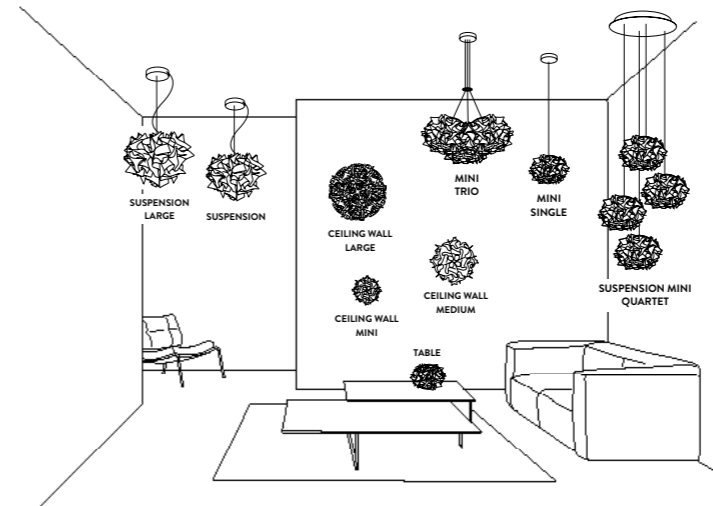

CANOPY DETAILS

LARGE- MEDIUM: Ø 12 cm x h. 3,2 cm (Ø 4-3/4" x h. 1-1/4")

Red wrapped electric wire - Available also with transparent cable
Cavo calzato rosso - Disponibile anche con cavo trasparente

6m. cable kit must be ordered with lamp purchase
Kit Cavi da 6m da richiedere tassativamente in fase di ordine.

Multiple installation kit on request / Kit di installazione multipla su richiesta

VELI ENTIRE COLLECTION