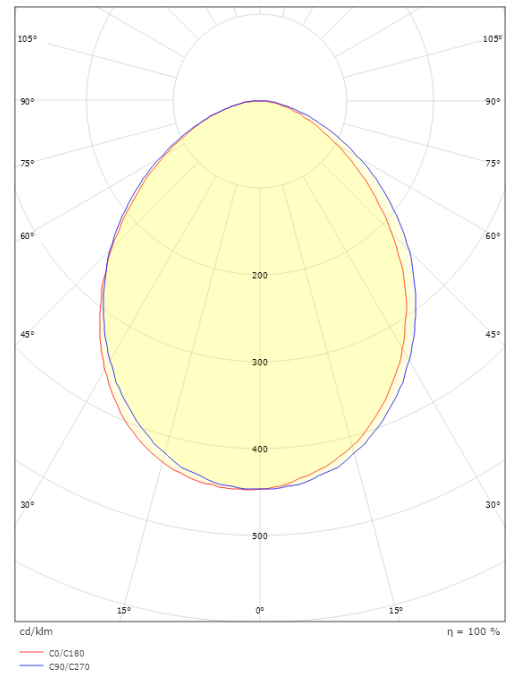

Spike

Spike Musta m/ pistoke 880lm 3000K Ra>80 Vaihehimmennys

Sähkönumero: 4522211
EAN: 7021986149111
SG tuotenumero: 614911

Sähköinen

Kokonaisteho: 10W
Jännite: 220-240V

Valonlähteen tyyppi

Valonlähteen tyyppi: LED
Valovirta: 880lm
Tehokkuus: 88 lm/W
Väriämpötila: 3000K
Värintoistoindeksi: Ra>80
SDCM: 3
Elinikä: L70/B50>50.000
Valonjako: Suora
Kupu: Opaali
Avauskulma: 95°

Asennus/Kytkenä

Asennus: Pinta-asennus, Ulkona
Kytkenä: Liitinrima

Mitat

Pituus (mm) L: 180
Leveys (mm) W: 171
Korkeus (mm) H: 173
Syvyys (D): 155
Paino (kg) brutto/netto: 1.932 / 1.74

Pakkaus

Pakkauksen mitat (L x W x H mm): 180 x 165 x 185

7 0 2 1 9 8 6 1 4 9 1 1 1