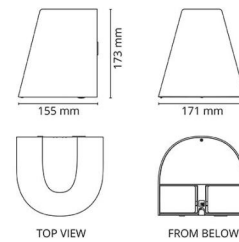

Asennus/Kytkenä

Asennus: Pinta-asennus, Ulkona
Kytkenä: Liitinrima

Mitat

Pituus (mm) L: 180
Leveys (mm) W: 171
Korkeus (mm) H: 173
Syvyys (D): 155
Paino (kg) brutto/netto: 1.932 / 1.74

Pakkaus

Pakkauksen mitat (L x W x H mm): 180 x 165 x 185