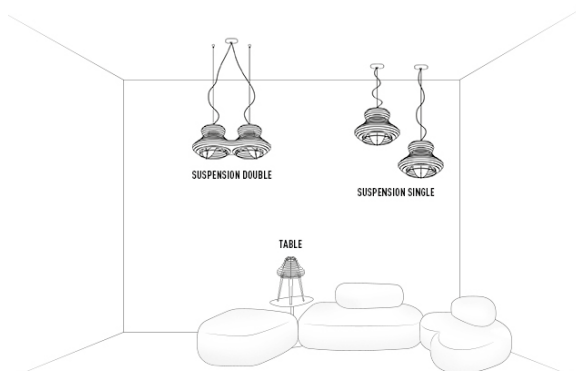

FARETTO design by Nigel Coates

PRODOTTI	MISURE	COLORI	CODICE
<p>SUSPENSION DOUBLE</p> <p>Bulbs E27:</p> <p> 2 X 12W LED Filament</p> <p>Made of: Plainflex® / Polycarbonate</p> <p>Weight: net Kg 3,40 - gross Kg 5,00</p> <p>Package: 75 x 35 x h51cm</p> <p>CE IP 20  </p>	 <p><i>h1</i>: maximum cable length</p>	<p><input type="checkbox"/> WHITE</p> <p><input checked="" type="checkbox"/> BLACK</p>	<p>FAR14SOS0007W_000</p> <p>FAR14SOS0007N_000</p>
<p>SUSPENSION</p> <p>Bulbs E27:</p> <p> 1 X 12W LED Filament</p> <p>Made of: Plainflex® / Polycarbonate</p> <p>Weight: net Kg 1,80 - gross Kg 2,90</p> <p>Package: 41 x 41 x h41cm</p> <p>CE IP 20  </p>	 <p><i>h1</i>: maximum cable length</p>	<p><input type="checkbox"/> WHITE</p> <p><input checked="" type="checkbox"/> BLACK</p>	<p>FAR14SOS0001W_000</p> <p>FAR14SOS0001N_000</p>
<p>TABLE LAMP</p> <p>Bulbs E27:</p> <p> 1 X 12W LED Filament</p> <p>Made of: Plainflex® / Polycarbonate</p> <p>With: Dimmer</p> <p>Weight: net Kg 1,10 - gross Kg 1,85</p> <p>Package: 35 x 35 x h32cm</p> <p>CE IP 20  </p>		<p><input type="checkbox"/> WHITE</p> <p><input checked="" type="checkbox"/> BLACK</p>	<p>FAR14TAV0000W_000</p> <p>FAR14TAV0000N_000</p>

FARETTO ENTIRE COLLECTION

ENERGY CLASS

 This luminaire is compatible with bulbs of the energy classes:

SLAMP:

FARETTO

LED

874/2012