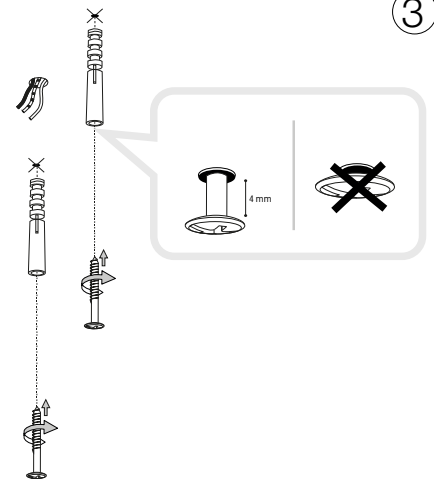

ideal lux®

Holly SP1

Lampada a sospensione
Suspension lamp
Suspension
Pendelleuchte
Lámpara colgante
Люстры и подвесы

max 1x 60W E27 / 220~240V 50/60Hz
- 8021696231556 BIANCO
- 8021696231563 NERO
- 8021696231570 OTTONE SAT.

ESEGUIRE LE OPERAZIONI SEGUENDO L'ORDINE PROGRESSIVO. L'INSTALLAZIONE DI QUESTO APPARECCHIO DEVE ESSERE EFFETTUATA DA PERSONALE QUALIFICATO.
FOLLOW THE ASSEMBLY INSTRUCTIONS BY READING THE NUMERICAL PROGRESSION. THE LIGHTING FITTING SHOULD BE INSTALLED BY A QUALIFIED ELECTRICIAN.

1

2

3

4

A

B

C

D