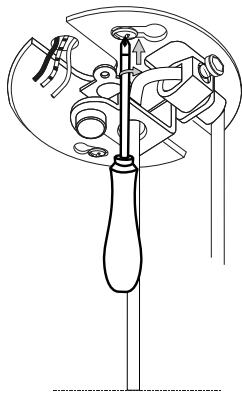

5

6

7

8

9

10

L'installazione deve essere compiuta da personale qualificato.
The installation must be completed by a qualified electrician.

11

12