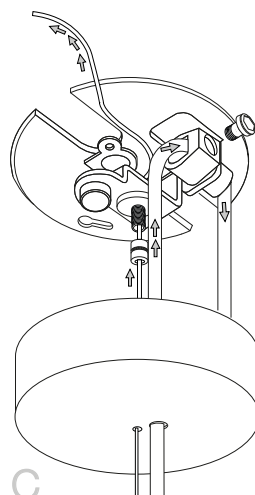

## Holly SP1

Lampada a sospensione  
 Suspension lamp  
 Suspension  
 Pendelleuchte  
 Lámpara colgante  
 Люстры и подвесы

max 1x 60W E27 / 220~240V 50/60Hz  
 - 8021696231556 BIANCO  
 - 8021696231563 NERO  
 - 8021696231570 OTTONE SAT.

ESEGUIRE LE OPERAZIONI SEGUENDO L'ORDINE PROGRESSIVO. L'INSTALLAZIONE DI QUESTO APPARECCHIO DEVE ESSERE EFFETTUATA DA PERSONALE QUALIFICATO.  
 FOLLOW THE ASSEMBLY INSTRUCTIONS BY READING THE NUMERICAL PROGRESSION. THE LIGHTING FITTING SHOULD BE INSTALLED BY A QUALIFIED ELECTRICIAN.

1

2

3

4

A

B

C

D