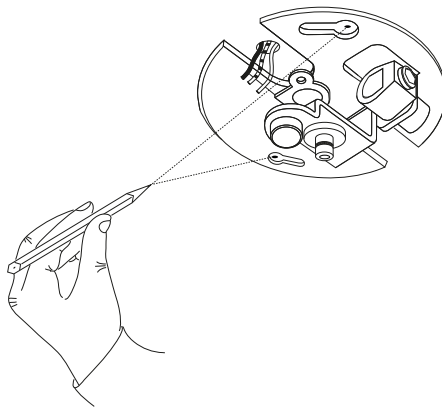

ideal lux®

Holly SP1

Lampada a sospensione
Suspension lamp
Suspension
Pendelleuchte
Lámpara colgante
Люстры и подвесы

max 1x 60W E27 / 220~240V 50/60Hz
- 8021696231556 BIANCO
- 8021696231563 NERO
- 8021696231570 OTTONE SAT.

ESEGUIRE LE OPERAZIONI SEGUENDO L'ORDINE PROGRESSIVO. L'INSTALLAZIONE DI QUESTO APPARECCHIO DEVE ESSERE EFFETTUATA DA PERSONALE QUALIFICATO.
FOLLOW THE ASSEMBLY INSTRUCTIONS BY READING THE NUMERICAL PROGRESSION. THE LIGHTING FITTING SHOULD BE INSTALLED BY A QUALIFIED ELECTRICIAN.

1

2

3

4

A

B

C

D