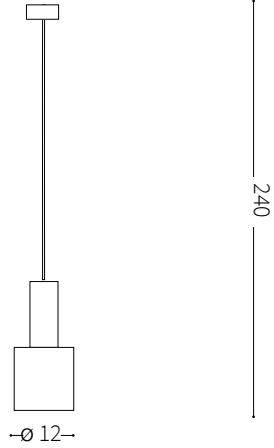

## Holly SP1

Lampada a sospensione  
 Suspension lamp  
 Suspension  
 Pendelleuchte  
 Lámpara colgante  
 Люстры и подвесы

max 1x 60W E27 / 220~240V 50/60Hz  
 - 8021696231556 BIANCO  
 - 8021696231563 NERO  
 - 8021696231570 OTTONE SAT.