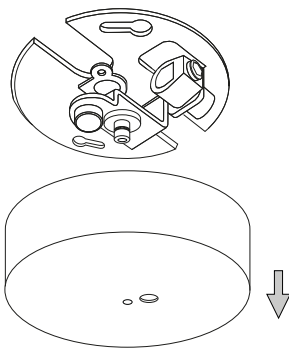

ideal lux®

Holly SP1

Lampada a sospensione
Suspension lamp
Suspension
Pendelleuchte
Lámpara colgante
Люстры и подвесы

max 1x 60W E27 / 220~240V 50/60Hz
- 8021696231556 BIANCO
- 8021696231563 NERO
- 8021696231570 OTTONE SAT.

ESEGUIRE LE OPERAZIONI SEGUENDO L'ORDINE PROGRESSIVO. L'INSTALLAZIONE DI QUESTO APPARECCHIO DEVE ESSERE EFFETTUATA DA PERSONALE QUALIFICATO.
FOLLOW THE ASSEMBLY INSTRUCTIONS BY READING THE NUMERICAL PROGRESSION. THE LIGHTING FITTING SHOULD BE INSTALLED BY A QUALIFIED ELECTRICIAN.

1

2

3

4

A

B

C

D