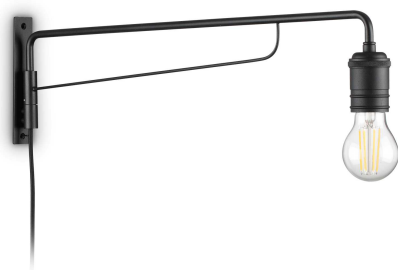

Info generali

Interno - Lampade da parete

Indoor wall mounted lamp with in-built switch and diffuse light emission

Ean	8021696242392
Articolo	TRIUMPH AP1 NERO
Installazione	Wall
Garanzia	5 years
Peso lordo	0.96 kg
Volume	0.008288 m ³

Info tecniche e installative

Peso netto	0.49 kg
Classe di isolamento	II
Grado di protezione	IP20
Conformità	CE
Temperatura d'esercizio	0° ~ +40 °C
Dimmer	Non-dimmable
Alimentazione	220-240 V AC 50/60 Hz Integrated switch button
Alimentatore	Not required
Orientabilità	Orizz. 0°-180°

Info sorgente e prestazionali

Sorgente integrata	Light bulb (not included)
Sorgente sostituibile	Replaceable
Potenza	E27 max 1 x 60 W
Emissione	Diffuse
Consumo massimo	-
Lampadina consigliata	EAN 8021696151687 - E27 GOCCIA 04W 2200K CRI80 AMBRA