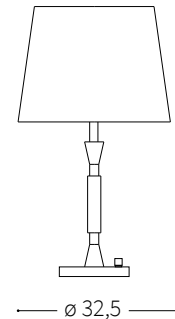

ideal lux®

ideal lux®

REV 24/01/2019

Paris TL1 Big

Lampada da tavolo
Table lamp
Lampe de table
Tischlampe
Lámpara de sobremesa
Настольные лампы

max 1 x 60W E27 / 220~240V
50/60Hz
- 8021696014975 ARGENTO

61

— ø 32,5 —