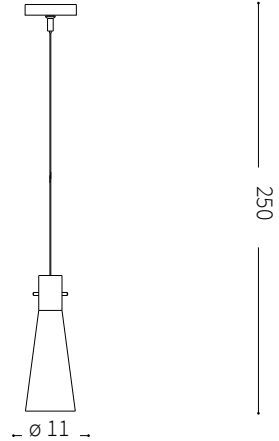

ideal lux®

Kuky SP1

Lampada a sospensione
 Suspension lamp
 Suspension
 Pendelleuchte
 Lámpara colgante
 Люстры и подвесы

max 1 x 60W E27 / 220~240V
 50/60Hz
 - 8021696053448 BIANCO
 - 8021696023021 TRASPARENTE

ESEGUIRE LE OPERAZIONI SEGUENDO L'ORDINE PROGRESSIVO. L'INSTALLAZIONE DI QUESTO APPARECCHIO DEVE ESSERE EFFETTUATA DA PERSONALE QUALIFICATO.
 FOLLOW THE ASSEMBLY INSTRUCTIONS BY READING THE NUMERICAL PROGRESSION. THE LIGHTING FITTING SHOULD BE INSTALLED BY A QUALIFIED ELECTRICIAN.