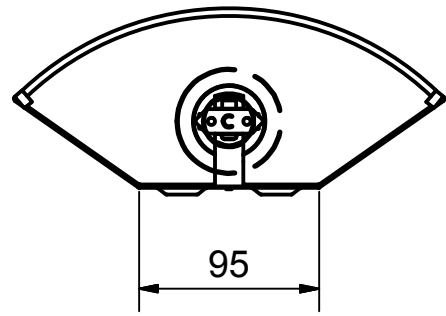

Benämning		Vägglamp		Modellbeteckning		EXIT 230x370	
 BELID <i>Since 1969</i> SE-432 95 VARBERG, Sweden Phone +46 340 62 30 00 Fax +46 340 62 30 27		Material		Konstruerad av		Ritad av	
		Dimension		Skala		Datum	
		Area mm2		Vikt kg		Ritnings.nr.	
		1,59 kg		V-5113 måttskiss		JC 2015-03-26	