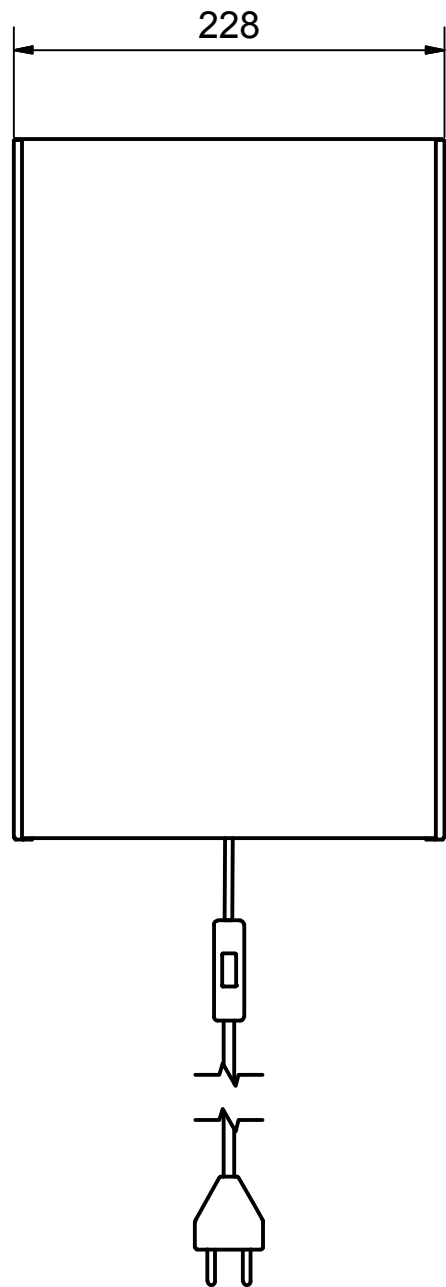

Benämning		Vägglamp		Modellbeteckning		EXIT 230x370	
 BELID <i>Since 1969</i> SE-432 95 VARBERG, Sweden Phone +46 340 62 30 00 Fax +46 340 62 30 27		Material		Konstruerad av		Ritad av	
		Dimension		Skala		Datum	
		Area mm2		Vikt kg		Ritnings.nr.	
		1,59 kg		V-5113 måttskiss		JC 2015-03-26	