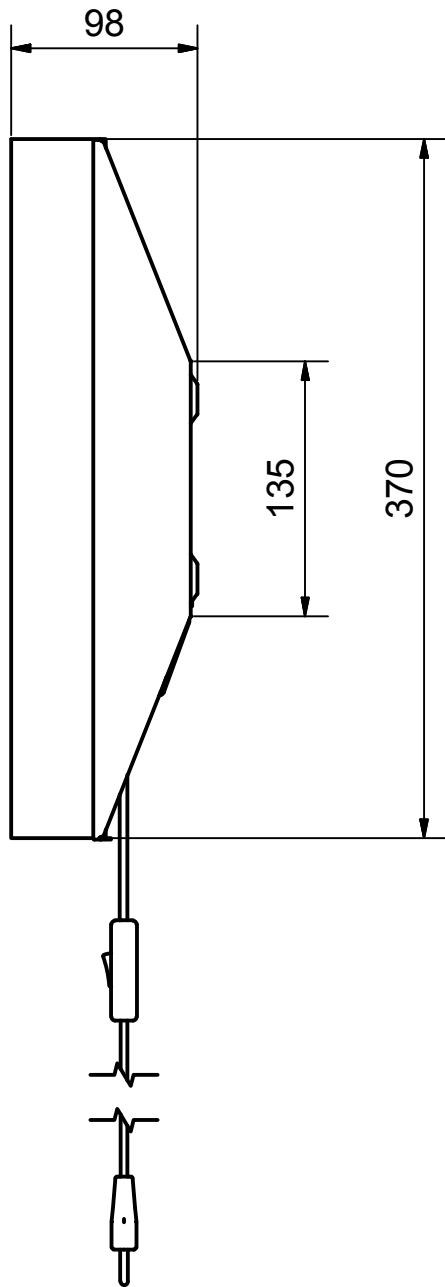

Benämning		Vägglamp		Modellbeteckning		EXIT 230x370	
 BELID <i>Since 1969</i> SE-432 95 VARBERG, Sweden Phone +46 340 62 30 00 Fax +46 340 62 30 27		Material		Konstruerad av		Ritad av	
		Dimension		Skala		Datum	
		Area mm2		Vikt kg		Ritnings.nr.	
		1,59 kg		V-5113 måttskiss		JC 2015-03-26	