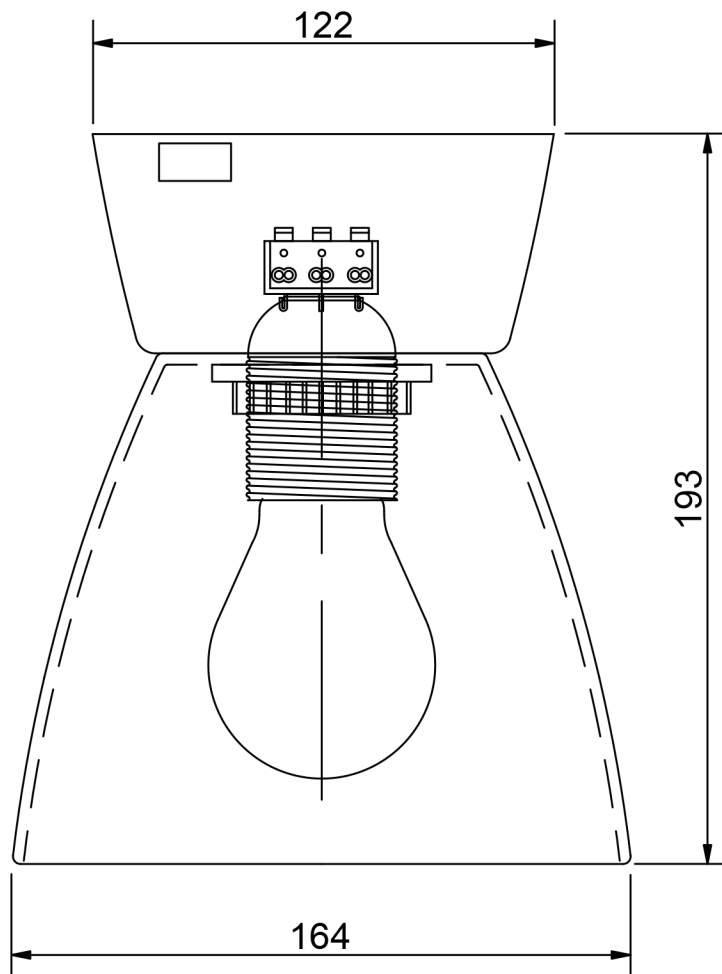

Benämning		Modellbeteckning Takpendel		
 BELID <i>Since 1969</i> SE-432 95 VARBERG, Sweden Phone +46 340 623000 www.belid.se	Material		Konstruerad av	Ritad av
	Dimension		Skala	Datum 2016-04-29
	Area mm2	Vikt kg	Ritnings.nr. P-2237 måttskiss	