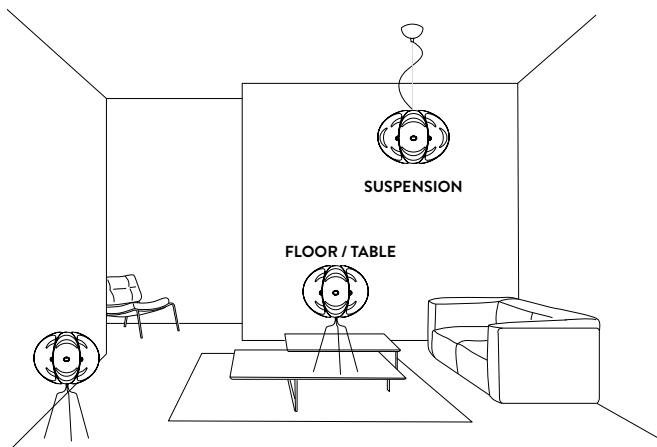

PRODOTTI	MISURE	COLORI	CODICI
SUSPENSION Bulbs E14: 8 X 15W max IBC/C Made of: Cristalflex® Weight: net Kg 2,35 - gross Kg 4 Package: 55 x 56 x h. 45 cm		FUMÉ	ATLSS00FUM01T00000EU
FLOOR - TABLE LAMP Bulbs E14: 8 X 15W max IBC/C Made of: Cristalflex® With: Stainless steel structure Weight: net Kg 3,6 - gross Kg 7,4 Package: 60 x 60 x h. 62 cm		FUMÉ	ATLTM00FUM00000000EU

CANOPY DETAILS

ATLANTE SUSPENSION

Ø 12 cm x h. 6 cm (Ø 4-3/4" x h. 2-1/4")

6m. cable kit must be ordered with lamp purchase

Kit Cavi da 6m da richiedere tassativamente in fase di ordine

Kit di installazione multipla su richiesta

Multiple installation kit on request

ATLANTE ENTIRE COLLECTION

FINISHES