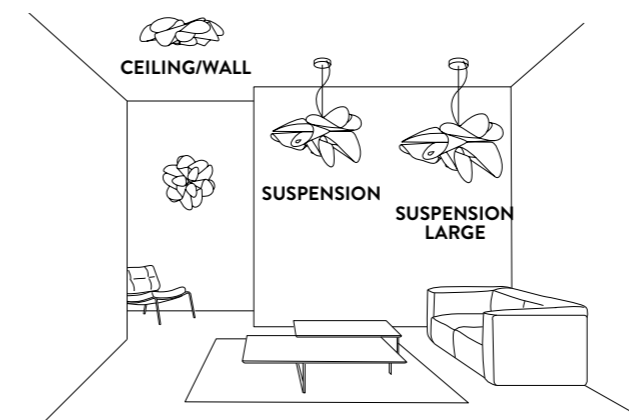

LA BELLE ÉTOILE / ÉTOILE ENTIRE COLLECTION