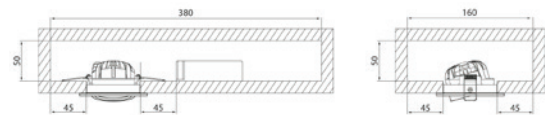

## COMPACT OUTDOOR

Compact Outdoor on kauttaaltaan IP65-luokiteltu, suunnattava alasvalosarja. Valaisimet soveltuvat erityisesti kosteisiin tiloihin ja rakennusten ulkopinnoille, räystäsiin ja harvalaudoituksiin sekä terassien kattorakenteisiin. Väriämpötiloina 3000K ja 4000 K. Valaisin on himmennettävä.

- Runko alumiinia, kupu akryylia.
- Valkoinen pulverimaalaus, RAL9010. Musta pulverimaalaus, RAL9005.
- Suojausluokka II.
- Uppoasennus kattoon.
- Liitosjohto 2 x 0,75 mm<sup>2</sup>. Kytettävä erillisessä rasiassa.
- Asennuskorkeus 2–4 m.
- Suunnattava, kääntyy +/-15 astetta.
- Väriämpötilat 3000K ja 4000 K. CRI > 80 / Ra > 80.
- MacAdam 3 SDCM.
- IP65/IP65.
- IK03.
- Kiinteä led 5W / 500 lm.
- Himmennys: nousevan ja laskevan reunan ohjaus.
- Käyttöympäristön lämpötila -20 ... 25 °C.
- Hyötyelinikä L70 50 000 h.
- Virtalähteen elinikä 50 000 h.