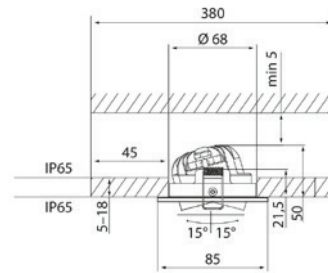

- Runko alumiinia, kupu akryylia.
- Valkoinen pulverimaalaus, RAL9010. Musta pulverimaalaus, RAL9005.
- Suojausluokka II.
- Uppoasennus kattoon.
- Liitosjohto 2 x 0,75 mm<sup>2</sup>. Kytettävä erillisessä rasiassa.
- Asennuskorkeus 2–4 m.
- Suunnattava, kääntyy +/-15 astetta.
- Väriämpötilat 3000K ja 4000 K. CRI > 80 / Ra > 80.
- MacAdam 3 SDCM.
- IP65/IP65.
- IK03.
- Kiinteä led 5W / 500 lm.
- Himmennys: nousevan ja laskevan reunan ohjaus.
- Käyttöympäristön lämpötila -20 ... 25 °C.
- Hyötyelinikä L70 50 000 h.
- Virtalähteen elinikä 50 000 h.