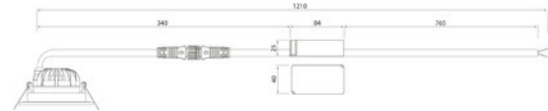

## COMPACT OUTDOOR

Compact Outdoor on kauttaaltaan IP65-luokiteltu, suunnattava alasvalosarja. Valaisimet soveltuvat erityisesti kosteisiin tiloihin ja rakennusten ulkopinnoille, räystäsiin ja harvalaudoituksiin sekä terassien kattorakenteisiin. Väriämpötiloina 3000K ja 4000 K. Valaisin on himmennettävä.

- Runko alumiinia, kupu akryylia.
- Valkoinen pulverimaalaus, RAL9010. Musta pulverimaalaus, RAL9005.
- Suojausluokka II.
- Uppoasennus kattoon.
- Liitosjohto 2 x 0,75 mm<sup>2</sup>. Kytettävä erillisessä rasiassa.
- Asennuskorkeus 2–4 m.
- Suunnattava, kääntyy +/-15 astetta.
- Väriämpötilat 3000K ja 4000 K. CRI > 80 / Ra > 80.
- MacAdam 3 SDCM.
- IP65/IP65.
- IK03.
- Kiinteä led 5W / 500 lm.
- Himmennys: nousevan ja laskevan reunan ohjaus.
- Käyttöympäristön lämpötila -20 ... 25 °C.
- Hyötyelinikä L70 50 000 h.
- Virtalähteen elinikä 50 000 h.