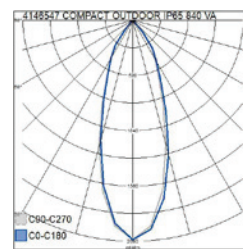

## COMPACT OUTDOOR

Compact Outdoor on kauttaaltaan IP65-luokiteltu, suunnattava alasvalosarja. Valaisimet soveltuvat erityisesti kosteisiin tiloihin ja rakennusten ulkopinnoille, räystäsiin ja harvalaudoituksiin sekä terassien kattorakenteisiin. Väriämpötiloina 3000K ja 4000 K. Valaisin on himmennettävä.

- Runko alumiinia, kupu akryylia.
- Valkoinen pulverimaalaus, RAL9010. Musta pulverimaalaus, RAL9005.
- Suojausluokka II.
- Uppoasennus kattoon.
- Liitosjohto 2 x 0,75 mm<sup>2</sup>. Kytettävä erillisessä rasiassa.
- Asennuskorkeus 2–4 m.
- Suunnattava, kääntyy +/-15 astetta.
- Väriämpötilat 3000K ja 4000 K. CRI > 80 / Ra > 80.
- MacAdam 3 SDCM.
- IP65/IP65.
- IK03.
- Kiinteä led 5W / 500 lm.
- Himmennys: nousevan ja laskevan reunan ohjaus.
- Käyttöympäristön lämpötila -20 ... 25 °C.
- Hyötyelinikä L70 50 000 h.
- Virtalähteen elinikä 50 000 h.