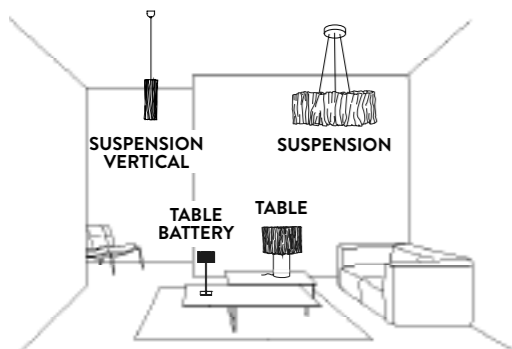

ACCORDÉON

design by Marc Sadler

Compendium pages 166 / 170

PRODUCT / PRODOTTO	DIMENSION / MISURE	COLOUR / COLORE	CODE / CODICE
SUSPENSION LED: 52W - 200~240V - 5.900 Lumen 2700 Kelvin or 3.000 Kelvin Dimmable with: PWM / 0-10 With: Hand molded diffusor Made of: Lentiflex® or Lentiflex® with cold foil Weight: net Kg 4 - gross Kg 6 Package: 63 x 64 x h. 34 cm		☐ WHITE - 2700K	ACRSM00WHT01T0027KEU
		☐ WHITE - 3000K	ACRSM00WHT01T0030KEU
		☐ SILVER - 2700K	ACRSM00SLV01T27NMTEU
		☐ SILVER - 3000K	ACRSM00SLV01T30NMTEU
		☐ GOLD - 2700K	ACRSM00GLD01T27NMTEU
		☐ GOLD - 3000K	ACRSM00GLD01T30NMTEU
		ADDITIONAL DIMMING SYSTEM DALI, CASAMBI, TRIAC UPON REQUEST	
SUSPENSION VERTICAL Bulbs E14: ☐ 1 X 10W max LED Filament max Ø 5 cm / 2" Dimmable with: Dimmable bulbs With: Hand molded diffusor Black wrapped electric wire Made of: Lentiflex® or Lentiflex® with cold foil Weight: net 0,35 Kg - gross 0,55 Kg Package: 18 x 18 x h. 35 cm		☐ PRISMA	ACRSS00PRS01B00000EU
		☐ GOLD	ACRSS00GLD01B000NMTEU

CANOPY DETAILS

ACCORDÉON SUSPENSION

Ø 16 cm x h. 3,5 cm (Ø 6-1/4" x h.1-1/2")
6m. cable kit must be ordered with lamp purchase
Kit Cavi da 6m da richiedere tassativamente in fase di ordine

ACCORDÉON SUSPENSION VERTICAL

Ø 5,5 cm x h. 5 cm (Ø 2-1/4" x h. 2")
6m. cable kit must be ordered with lamp purchase
Kit Cavi da 6m da richiedere tassativamente in fase di ordine

Multiple installation kit on request
Kit di installazione multipla su richiesta

ACCORDÉON ENTIRE COLLECTION