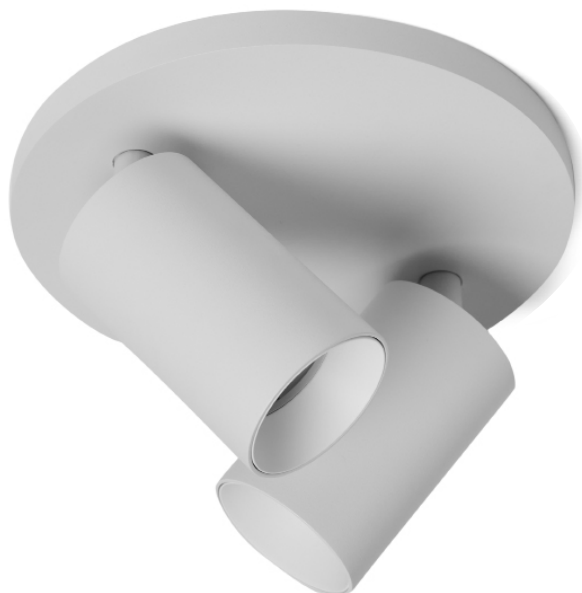

# ANTIDARK

## SpotOn Circle 2 Datasheet

### SpotOn Circle 2

230V. GU10. Max 2x8W. 360° vertical. 90° horizontal. IP20. Ø20 cm. H:12.5cm. Without light source. Aluminium.

230V. GU10. Max 2x8W. 360° vandret. 90° lodret. IP20. Ø20 cm. H:12.5cm. Uden lyskilde. Aluminium.