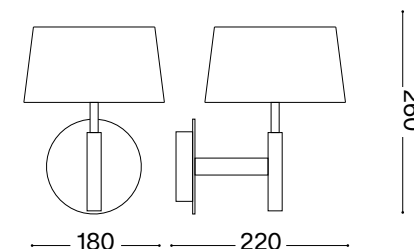

## Hilton AP1

Lampada da parete  
Wall lamp  
Applique  
Wandleuchte  
Lámpara de pared  
Настенные светильники

max 1 x 40W G9 / 220~240V  
50/60Hz  
- 8021696075471 BIANCO

IDEAL LUX s.r.l.  
Via Taglio Destro 32  
30035 Mirano (VE) Italy  
www.ideal-lux.com