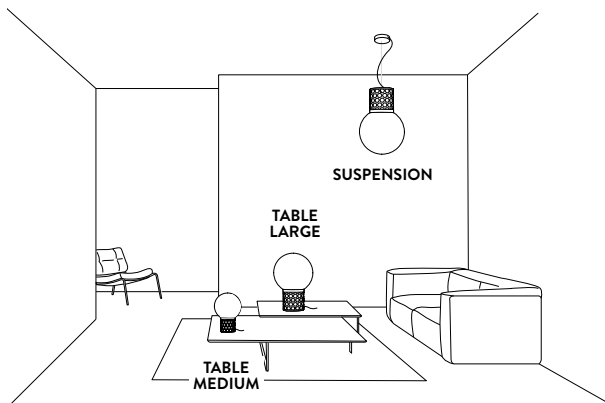

PRODUCT / PRODOTTO	DIMENSIONS / MISURE	COLOUR / COLORE	CODE / CODICE
SUSPENSION Bulbs E27: 2 X 12W LED Filament Dimmable with: Dimmable bulbs Made of: Methacrylate / Goldflex® or Pewterflex® With: Hand - finished Sphere Weight: net Kg 1,0 - gross Kg 2,0 Package: 34,5 x 34,5 x h. 46 cm	20-140 cm (8"-55") 44,5 cm (17-1/4") 30 cm (11-3/4")	GOLD	ATSSM00GLP01T00000EU
		PEWTER	ATSSM00PWP01T00000EU
TABLE MEDIUM Bulbs E27: 2 X 12W LED Filament Made of: Methacrylate / Goldflex® or Pewterflex® With: Hand - finished Sphere Two positions light switch Weight: net Kg 1,55 - gross Kg 2,55 Package: 34 x 34 x h. 49,5 cm	44,5 cm (17-1/4") 30 cm (11-3/4")	GOLD	ATSTM00GLP00000000EU
		PEWTER	ATSTM00PWP00000000EU
TABLE SMALL Bulbs G9: 2 X 6W LED Made of: Methacrylate / Goldflex® or Pewterflex® With: Hand - finished Sphere Weight: net Kg 0,7 - gross Kg 1,7 Package: 23,5 x 23,5 x h. 44 cm	29,5 cm (11-1/2") 20 cm (7-3/4")	GOLD	ATSTS00GLP00000000EU
		PEWTER	ATSTS00PWP00000000EU

CANOPY DETAILS

ATMOSFERA SUSPENSION

Ø 12 cm x h. 3,2 cm (Ø 4-3/4" x h. 1-1/4")

6m. cable kit must be ordered with lamp purchase
Kit Cavi da 6m da richiedere tassativamente in fase di ordine

Multiple installation kit on request
Kit di installazione multipla su richiesta

FINISHES

ATMOSFERA ENTIRE COLLECTION