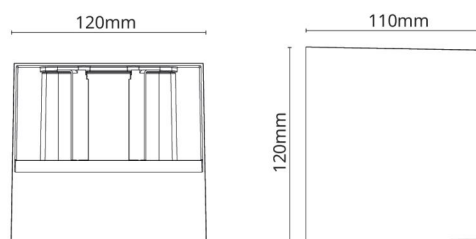

Asennus/KytKentä

Asennus: Pinta-asennus, Sisävalaisimet / Ulkona
 KytKentä: Liitinrima

Mitat

Pituus (mm) L: 120
 Leveys (mm) W: 110
 Korkeus (mm) H: 120
 Paino (kg) brutto/netto: 0.98 / 0.797

Pakkaus

Pakkauksen mitat (L x W x H mm): 125 x 125 x 130