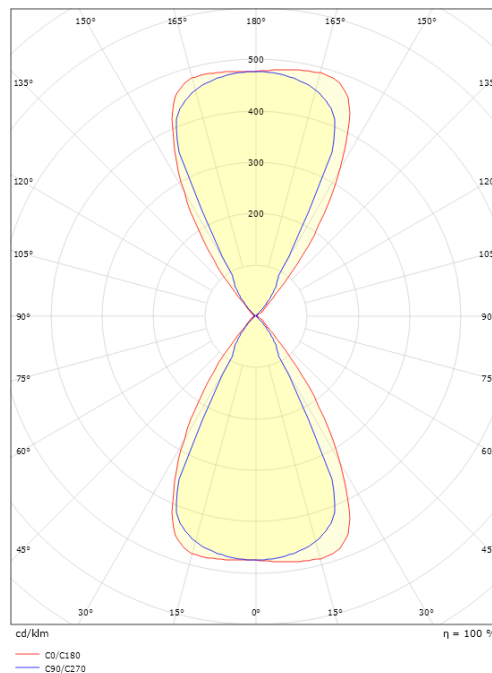

Asennus/KytKentä

Asennus: Pinta-asennus, Sisävalaisimet / Ulkona
 KytKentä: Liitinrima

Mitat

Pituus (mm) L: 120
 Leveys (mm) W: 110
 Korkeus (mm) H: 120
 Paino (kg) brutto/netto: 0.98 / 0.797

Pakkaus

Pakkauksen mitat (L x W x H mm): 125 x 125 x 130

7 0 2 1 9 8 6 4 1 7 0 4 3