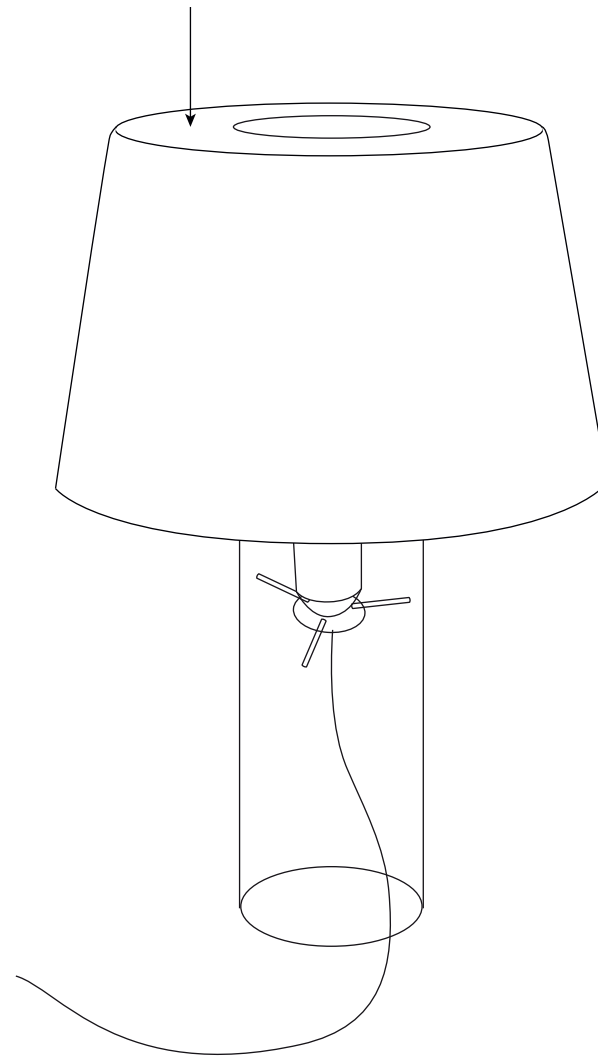

1

2

Modern Art

Yki Nummi

INNOLUX

Asennusohje / Installation manual / Bruksansvisning
V.21A_EMÄ

Suositteltu valonlähde / Recommended lightsource
/ Rekommenderade ljuskällan:

5 - 8W
LED
E27