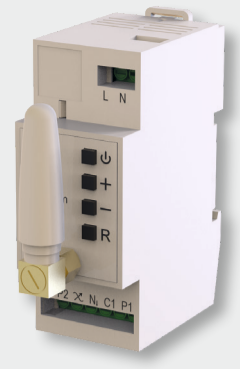

Valaisin	Määrä	Valaisin	Määrä	Valaisin	Määrä
Arco Air 6,5W	1-100 kpl	Junistar Lux Square / DTW 1x7W	1-75 kpl	View 30W	1-25 kpl
Artes 8W	1-75 kpl	Junistar Lux Square / DTW 2x7W	1-37 kpl	Wave 600	1-37 kpl
Artes Midi 32W	1-25 kpl	Junistar Soft 9W	1-75 kpl	Zip 230V Glass/ Spot/ Zoom 6W	1-75 kpl
Bassi 10W*	1-50 kpl	Jupiter Outdoor 6W	1-75 kpl	Zip Star 5W	1-100 kpl
Bell Mini 5W	1-75 kpl	Jupiter Pro 15W	1-50 kpl	Zip Pro Mini 16W	1-50 kpl
Bell Midi 10W	1-50 kpl	Jupiter Pro 25W	1-25 kpl	Zip Tube Micro / Pendel 7W	1-75 kpl
Bell Maxi 15W	1-37 kpl	Jupiter TEK 6W	1-75 kpl	Zip Tube Mini / Pendel 17W	1-37 kpl
Calando 10W	1-50 kpl	Largo 10W*	1-50 kpl	Zoom Rondell 3x6W	1-37 kpl
Callisto 4W	1-75 kpl	Ledstar 2,4W	Max last: 800W	Zoom Round 6W	1-100 kpl
Capella / Capella Soft 2W	1-125 kpl	Ledstar Slim 4,5W	Max last: 800W	Zoom Square 6W	Integroidulla himmentimellä
Chef 1x5W	1-100 kpl	Luna 1,2W	Ei (1-10V)		
Chef 2x5W	1-50 kpl	Metro/ Metro Deco 1x4,5W	1-100 kpl		
Chef 3x5W	1-37 kpl	Metro/ Metro Deco 2x4,5W	1-50 kpl		
Chef 4x5W	1-25 kpl	Namsen 12W	1-50 kpl		
Circulus / Pendel 17W	1-37 kpl	Namsen 26W	1-25 kpl		
Circulus Maxi 26W	1-25 kpl	Nano 1W**	1-15 kpl (17W)		
Cornet 4W E27	1-75 kpl		1-125 kpl		
Cube Lux 1x6W	1-75 kpl	Nano Tilt 4,5W**	1-4 kpl (17W)		
Cube Lux 2x6W	1-50 kpl		1-125 kpl		
Curve/ Curve Direct 10W	1-50 kpl	Orion 10W*	1-50 kpl		
Disc 290 17W	1-37 kpl	Orion 20W*	1-37 kpl		
Disc 480 36W	1-20 kpl	Prelude 16W	1-50 kpl		
Disc 285x285 22W	1-25 kpl	Rax Eco 150 8W	1-37 kpl		
Duett 10W	1-50 kpl	Rax Eco 200 13/24W	1-25 kpl		
Duo 10W	1-50 kpl	Rondo 10W	1-75 kpl		
Echo / Echo Deco 1x4,5W	1-100 kpl	Safir 8W	1-50 kpl		
Echo / Echo Deco 2x4,5W	1-50 kpl	Sense Opalprism/Round/Eco - 700mA/3000lm	1-35 kpl		
Edge/ Edge Direct 10W	1-50 kpl	Sense Opalprism/Round - 900mA/4000lm	1-27 kpl		
Econ / Econ 10W*	1-50 kpl	Sense Opalprism/Round - 1050mA/5000lm	1-22 kpl		
Econ Midi 2000 19W*	1-37 kpl	Sense (300x300)	1-25 kpl		
Exclusive Midi 31W	1-25 kpl	Sense Ø190	1-75 kpl		
Fagernes 9W	1-75 kpl	Sense Ø255	1-50 kpl		
Flora 5W	1-100 kpl	Sense Ø320	1-45 kpl		
Frame 7W	1-75 kpl	Sense Ø495	1-20 kpl		
Frame Mini 6W	1-75 kpl	Sense Surface 600x600 /300x1200	1-25 kpl		
Frame Round 7W	1-75 kpl	Sense Surface 640x200	1-50 kpl		
Frame Round Maxi 22W	1-25 kpl	SlimLine / SlimLine Pro**	Max last: 800W		
Frame Square 6W	1-75 kpl	Sorrento 4,5W	1-75 kpl		
Frame Square Maxi 21W	1-25 kpl	Soft DimToWarm IsoSafe 6W	1-75 kpl		
Frame Round Wall 7W	1-75 kpl	Spike/Spike YV*	1-37 kpl		
Frame Square Wall 6W	1-75 kpl	Trio 10W*	1-50 kpl		
Hovden Mini 8W	1-50 kpl	Trio Mini 10W	1-50 kpl		
Hovden Midi 12W	1-50 kpl	Tube Eco / Pendel 26W	1-25 kpl		
Hovden Maxi 23W	1-37 kpl	Tube Micro Track / Trio 18W	1-50 kpl		
Ibiza 4W E27 LED	1-75 kpl	Tube Mini R 14W	1-75 kpl		
Inpire R 150 8W	1-75 kpl	Tube Mini S 17W	1-50 kpl		
Inspire R 300 15W	1-50 kpl	Uniled IsoSafe 7W	1-75 kpl		
Junistar ECO 5W	1-75 kpl	View 15W	1-50 kpl		
Junistar Exclusive 9W	1-75 kpl				
Junistar IsoSafe DimTowarm 7W	1-75 kpl				
Junistar Lux / IsoSafe 7W	1-75 kpl				

LEDDim Smart Din 1000

26 205 28