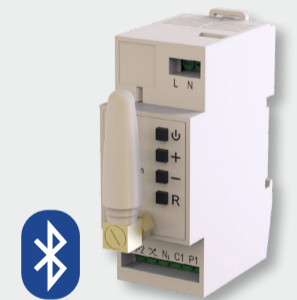

LEDDim Smart Din 1000

Koskee TW-tilassa

Valaisin	Määrä	Valaisin	Määrä	Valaisin	Määrä
Sense 600x600 TW LEDDIM 40W	1-20 kpl	Rax Soft 150 TW LEDDim 28W	1-25 kpl	Disc 480 TW LEDDim 36W	1-20 kpl
Sense 300x1200 TW LEDDIM 40W	1-20 kpl	Rax Soft 200 TW LEDDim 28W	1-25 kpl	Disc 285X285 TW LEDDim 19W	1-37 kpl
Sense 255 TW LEDDim 15W	1-50 kpl	Junistar IsoSafe TW LEDDim 8,5W	1-55 kpl	Disc 290 TW LEDDim 19W	1-37 kpl
Sense 320 TW LEDDim 19W	1-37 kpl	Junistar Soft TW LEDDim 11W	1-55 kpl	Facet II TW LEDDim 1200 38W	1-20 kpl
Sense 495 TW LEDDim 36W	1-20 kpl				

TW LEDDim Smart

26 205 13

TW LEDDim Smart Pill

26 205 07