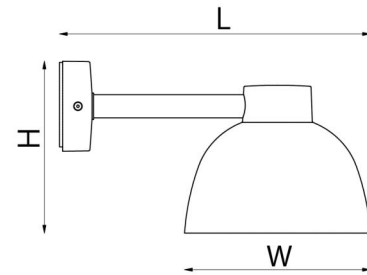

Herning Wall Harmaa Mini 580/620/1220/1300lm 3000/4000K Ra>80 Vaihehimmennys

Sähkönumero: 4532891
EAN: 7021986239614
SG sähkönumero: 623961

Sähköinen

Teho: 8W/17W
Jännite: 220-240V
Taajuus (Hz): 50/60Hz
Enimmäisvalaisimet katkaisijaa kohti: B10: 30, B16: 47, C10: 50, C16: 80

Valonlähteen tyyppi

Valonlähteen tyyppi: LED
Valovirta: 580/620/1220/1300lm
Tehokkuus: 73/78/72/76lm/W
Väriämpötila: 3000/4000K
Värintoistoindeksi: Ra>80
SDCM: SDCM: 3
Elinikä: L80/B20>50.000
Valonjako: Suora
Kupu: Lasi
UGR: UGR<22/25
Fotobiologinen turvallisuus: RG 1

Mitat

Pituus (mm) L: 331
Leveys (mm) W: 182
Korkeus (mm) H: 181
Paino (kg) brutto/netto: 2.262 / 1.74

Pakkaus

Pakkauksen mitat (L x W x H mm): 345 x 190 x 200

7 0 2 1 9 8 6 2 3 9 6 1 4