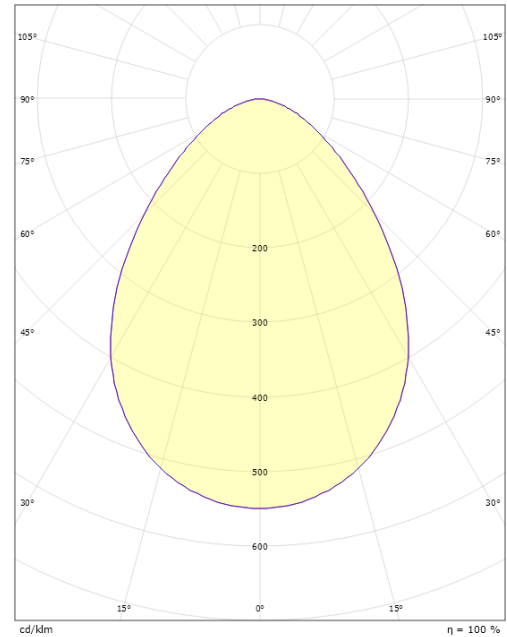

Mitat

Pituus (mm) L: 331
Leveys (mm) W: 182
Korkeus (mm) H: 181
Paino (kg) brutto/netto: 2.262 / 1.74

Pakkaus

Pakkauksen mitat (L x W x H mm): 345 x 190 x 200

7 0 2 1 9 8 6 2 3 9 6 1 4