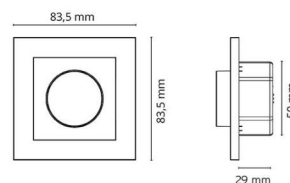

Tyyppi: Vaihehimmennys

Materiaali ja pintakäsittely

Runko: Polykarbonaatti (PC)
Väri: Valkoinen (RAL 9003)

Asennus/Kytkenä

Asennus: Uppoasennus, Sisävalaisimet

Mitat (mm)

Pituus (mm) L: 84
Leveys (mm) W: 84
Korkeus (mm) H: 48
Upotusaukko (mm): 58
Upotussyvyys (mm): 29
Paino (kg) brutto/netto: 0.154 / 0.091

Pakkaus

Pakkauksen mitat (L x W x H mm): 90 x 90 x 77

7 0 2 1 9 8 8 2 0 4 1 2 2