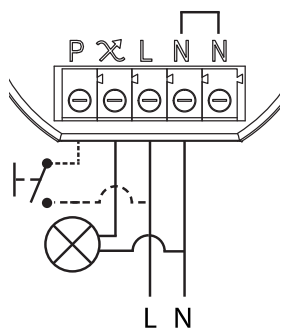

iOS 9.0, iPhone 5s<

R	C	R+C	L
Max.100W	Max.80W	Max.80W	✗

NO: Impulsbryter (valgfritt) **FR:** Bouton-poussoir (optionnel)
DK: Impulsafbryder (valgfri) **NL:** Drukknop (optioneel)
SE: Impulsbrytare (valgfritt) **DE:** Druckknopf (optional)
EN: Push button (optional) **FI:** Painonappi (valinnainen)

Range

Mesh grid function

NO: Kan kun installeres og vedlikeholdes av en registrert installasjonsvirksomhet.
DK: Må kun installeres og vedligeholdes af uddannet elektriker.
SE: Skall installeras och underhållas av behörig elektriker.
EN: Only to be installed and maintained by an authorized electrician.
FR: Doit être installé et maintenu par un électricien qualifié.
NL: Mag alleen geïnstalleerd en onderhouden worden door een bevoegde electricien.
DE: Dieses Produkt darf nur durch autorisiertes Personal (z.B. Elektro-Installateur) angeschlossen, in Betrieb genommen und gewartet werden.
FI: Asentaa ja huoltaa saa vain valtuutettu sähköasentaja