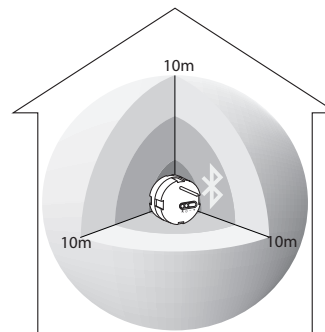

iOS 9.0, iPhone 5s<

R	C	R+C	L
Max.100W	Max.80W	Max.80W	✗

NO: Impulsbryter (valgfritt) **FR:** Bouton-poussoir (optionnel)
DK: Impulsafbryder (valgfri) **NL:** Drukknop (optioneel)
SE: Impulsbrytare (valgfritt) **DE:** Druckknopf (optional)
EN: Push button (optional) **FI:** Painonappi (valinnainen)