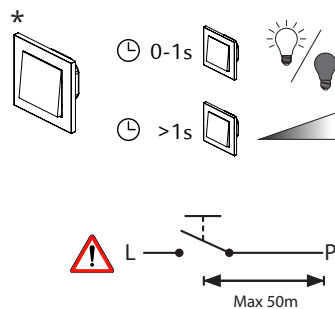

iOS 9.0, iPhone 5s<

R	C	R+C	L
Max.100W	Max.80W	Max.80W	✗

NO: Impulsbryter (valgfritt) **FR:** Bouton-poussoir (optionnel)
DK: Impulsafbryder (valgfri) **NL:** Drukknop (optioneel)
SE: Impulsbrytare (valgfritt) **DE:** Druckknopf (optional)
EN: Push button (optional) **FI:** Painonappi (valinnainen)