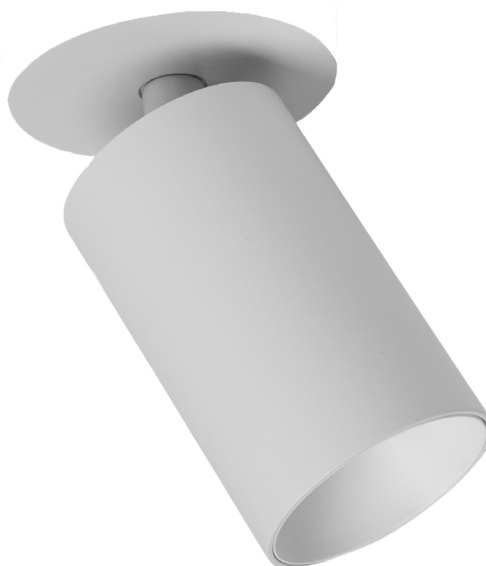

ANTIDARK

SpotOn GU10 Build In Datasheet

SpotOn GU10 Build In

230V. GU10. Max 7.5W. 360° vertical. 90° horizontal. IP20.
Ø: 7.8cm. H: 11.5 cm. Aluminium. CutOut Ø: 6.8cm.

230V. GU10. Max 7.5W. 360° vertikal. 90° horisontalt. IP20.
Ø: 7,8cm. H: 11,5 cm. Aluminium. Udskæring Ø: 6,8cm.

2-260-310-1

White/ hvid

EAN 5706872039449

2-260-310-2

Black/ sort

EAN 5706872039555