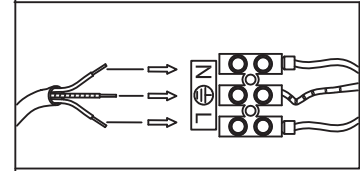

ANTIDARK

①

Cut Size: Ø51mm

②

③

④

⑤

⑥