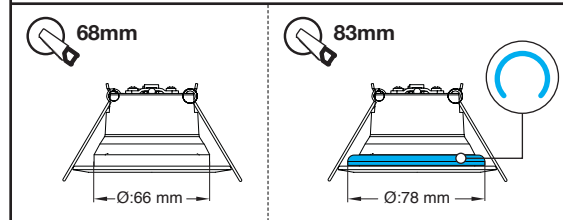

OneSoft One360°

SLC
Scandinavian
Lighting Concept

LED IP44          68-83mm

220-240V, 50/60Hz, 8W

NO: Må installeres av godkjent installatør
EN: Only to be installed by an authorized electrician
DE: Nur von einer autorisierten Elektrofachkraft installieren lassen
FI: Asenna vain valtuutettu sähköasentaja
FR: Seulement pour être installé par un électricien autorisé
IS: Aðeins skal setja upp af viðurkenndum rafvirkri
ES: Solo para ser instalado por un electricista autorizado.
IT: Solo per essere installato da un elettricista autorizzato