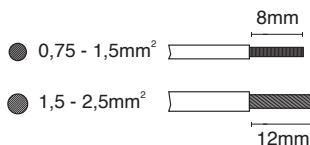

OneSoft One360°

SLC
Scandinavian
Lighting Concept

LED IP44          68-83mm

220-240V, 50/60Hz, 8W

NO: Må installeres av godkjent installatør
EN: Only to be installed by an authorized electrician
DE: Nur von einer autorisierten Elektrofachkraft installieren lassen
FI: Asenna vain valtuutettu sähköasentaja
FR: Seulement pour être installé par un électricien autorisé
IS: Aðeins skal setja upp af viðurkenndum rafvirkri
ES: Solo para ser instalado por un electricista autorizado.
IT: Solo per essere installato da un elettricista autorizzato