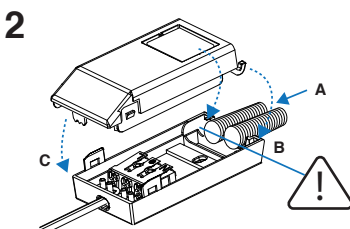

OneSoft One360°

SLC
Scandinavian
Lighting Concept

LED IP44          68-83mm

220-240V, 50/60Hz, 8W

NO: Må installeres av godkjent installatør
EN: Only to be installed by an authorized electrician
DE: Nur von einer autorisierten Elektrofachkraft installieren lassen
FI: Asenna vain valtuutettu sähköasentaja
FR: Seulement pour être installé par un électricien autorisé
IS: Aðeins skal setja upp af viðurkenndum rafvirkri
ES: Solo para ser instalado por un electricista autorizado.
IT: Solo per essere installato da un elettricista autorizzato