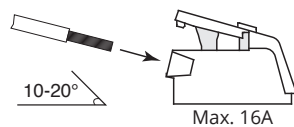

OneSoft One360°

SLC
Scandinavian
Lighting Concept

LED IP44          68-83mm

220-240V, 50/60Hz, 8W

NO: Må installeres av godkjent installatør
EN: Only to be installed by an authorized electrician
DE: Nur von einer autorisierten Elektrofachkraft installieren lassen
FI: Asenna vain valtuutettu sähköasentaja
FR: Seulement pour être installé par un électricien autorisé
IS: Aðeins skal setja upp af viðurkenndum rafvirkri
ES: Solo para ser instalado por un electricista autorizado.
IT: Solo per essere installato da un elettricista autorizzato