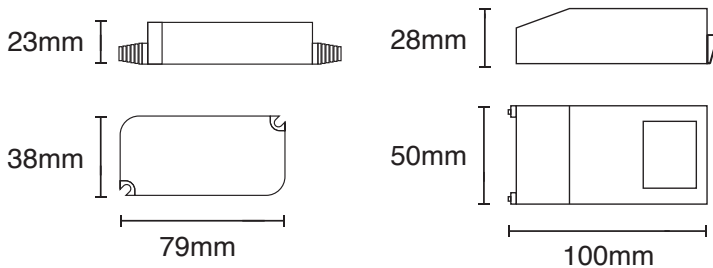

OneSoft One360°

SLC
Scandinavian
Lighting Concept

LED IP44          68-83mm

220-240V, 50/60Hz, 8W

NO: Må installeres av godkjent installatør
EN: Only to be installed by an authorized electrician
DE: Nur von einer autorisierten Elektrofachkraft installieren lassen
FI: Asenna vain valtuutettu sähköasentaja
FR: Seulement pour être installé par un électricien autorisé
IS: Aðeins skal setja upp af viðurkenndum rafvirkri
ES: Solo para ser instalado por un electricista autorizado.
IT: Solo per essere installato da un elettricista autorizzato