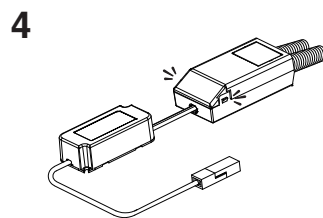

OneSoft One360°

SLC
Scandinavian
Lighting Concept

LED IP44          68-83mm

220-240V, 50/60Hz, 8W

NO: Må installeres av godkjent installatør
EN: Only to be installed by an authorized electrician
DE: Nur von einer autorisierten Elektrofachkraft installieren lassen
FI: Asenna vain valtuutettu sähköasentaja
FR: Seulement pour être installé par un électricien autorisé
IS: Aðeins skal setja upp af viðurkenndum rafvirkri
ES: Solo para ser instalado por un electricista autorizado.
IT: Solo per essere installato da un elettricista autorizzato