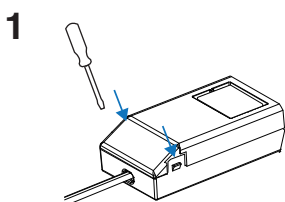

OneSoft One360°

SLC
Scandinavian
Lighting Concept

LED IP44          68-83mm

220-240V, 50/60Hz, 8W

NO: Må installeres av godkjent installatør
EN: Only to be installed by an authorized electrician
DE: Nur von einer autorisierten Elektrofachkraft installieren lassen
FI: Asenna vain valtuutettu sähköasentaja
FR: Seulement pour être installé par un électricien autorisé
IS: Aðeins skal setja upp af viðurkenndum rafvirkri
ES: Solo para ser instalado por un electricista autorizado.
IT: Solo per essere installato da un elettricista autorizzato