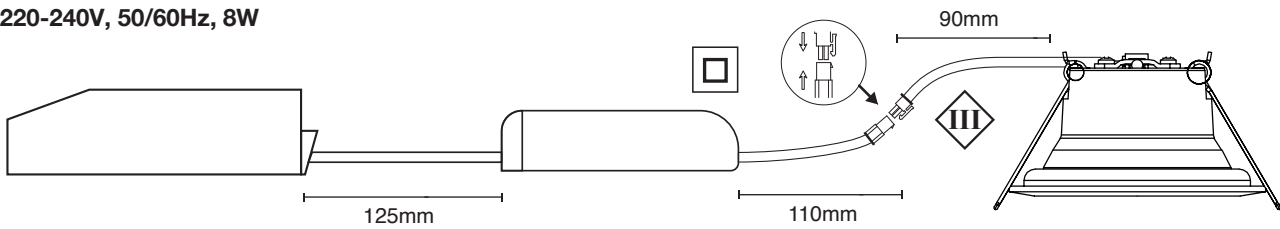

OneSoft One360°

SLC
Scandinavian
Lighting Concept

LED IP44          68-83mm

220-240V, 50/60Hz, 8W

NO: Må installeres av godkjent installatør
EN: Only to be installed by an authorized electrician
DE: Nur von einer autorisierten Elektrofachkraft installieren lassen
FI: Asenna vain valtuutettu sähköasentaja
FR: Seulement pour être installé par un électricien autorisé
IS: Aðeins skal setja upp af viðurkenndum rafvirkri
ES: Solo para ser instalado por un electricista autorizado.
IT: Solo per essere installato da un elettricista autorizzato