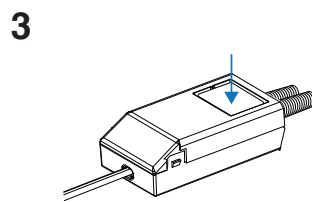

OneSoft One360°

SLC
Scandinavian
Lighting Concept

LED IP44          68-83mm

220-240V, 50/60Hz, 8W

NO: Må installeres av godkjent installatør
EN: Only to be installed by an authorized electrician
DE: Nur von einer autorisierten Elektrofachkraft installieren lassen
FI: Asenna vain valtuutettu sähköasentaja
FR: Seulement pour être installé par un électricien autorisé
IS: Aðeins skal setja upp af viðurkenndum rafvirkri
ES: Solo para ser instalado por un electricista autorizado.
IT: Solo per essere installato da un elettricista autorizzato