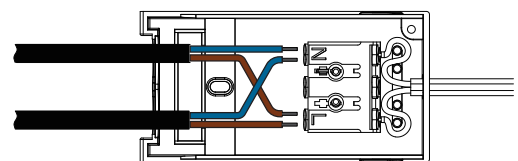

OneSoft One360°

SLC
Scandinavian
Lighting Concept

LED IP44          68-83mm

220-240V, 50/60Hz, 8W

NO: Må installeres av godkjent installatør
EN: Only to be installed by an authorized electrician
DE: Nur von einer autorisierten Elektrofachkraft installieren lassen
FI: Asenna vain valtuutettu sähköasentaja
FR: Seulement pour être installé par un électricien autorisé
IS: Aðeins skal setja upp af viðurkenndum rafvirkri
ES: Solo para ser instalado por un electricista autorizado.
IT: Solo per essere installato da un elettricista autorizzato