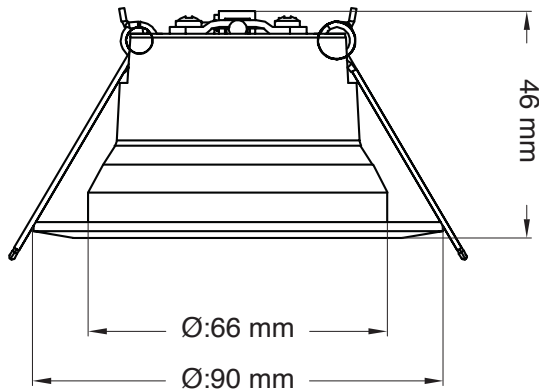

OneSoft One360°

SLC
Scandinavian
Lighting Concept

LED IP44          68-83mm

220-240V, 50/60Hz, 8W

NO: Må installeres av godkjent installatør
EN: Only to be installed by an authorized electrician
DE: Nur von einer autorisierten Elektrofachkraft installieren lassen
FI: Asenna vain valtuutettu sähköasentaja
FR: Seulement pour être installé par un électricien autorisé
IS: Aðeins skal setja upp af viðurkenndum rafvirkri
ES: Solo para ser instalado por un electricista autorizado.
IT: Solo per essere installato da un elettricista autorizzato