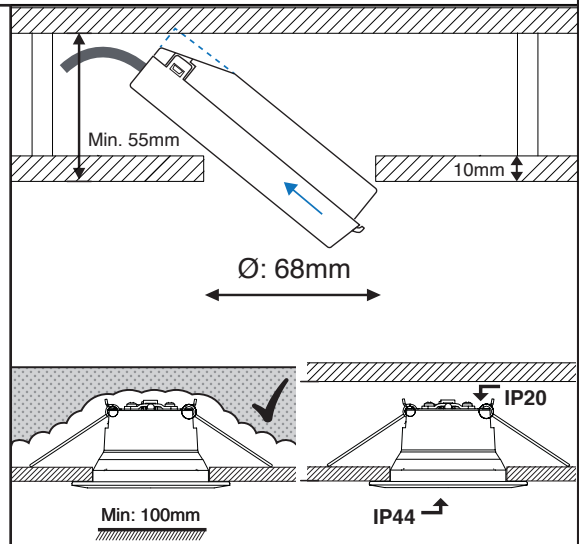

OneSoft One360°

SLC
Scandinavian
Lighting Concept

LED IP44          68-83mm

220-240V, 50/60Hz, 8W

NO: Må installeres av godkjent installatør
EN: Only to be installed by an authorized electrician
DE: Nur von einer autorisierten Elektrofachkraft installieren lassen
FI: Asenna vain valtuutettu sähköasentaja
FR: Seulement pour être installé par un électricien autorisé
IS: Aðeins skal setja upp af viðurkenndum rafvirkri
ES: Solo para ser instalado por un electricista autorizado.
IT: Solo per essere installato da un elettricista autorizzato