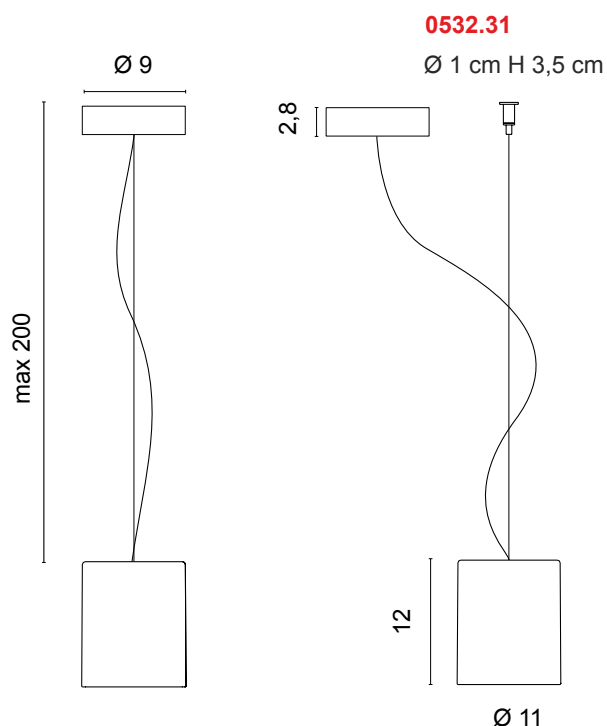

scheda tecnica - data sheet

modello: model:	FOKUS
codice: code:	1148
design:	ABS studio
anno - year:	2006
tipologia: typology:	lampada a sospensione suspension lamp
materiali: materials:	vetro - metallo glass - metal
luce: light:	diffusa diffuse
sorgente luminosa: light source:	3,5W G9 LED
grado IP - IP grade:	20
peso netto - net weight:	1,00 Kg
finiture: finishes:	.57 vetro bianco .57 white glass
optional:	0532.31 elemento per decentramento displacement component
marcatatura: marking:	CE
marchi costruttivi: symbols:	

Dimensioni del diffusore in vetro - Glass diffuser dimensions

Dimensioni - Dimensions

EGOLUCE s.r.l, via I.Newton 12 - 20016 Pero - Milano
 telefono +39 02 339586.1 - fax. +39 02 3535112
 e-mail: info@egoluce.com - http://www.egoluce.com