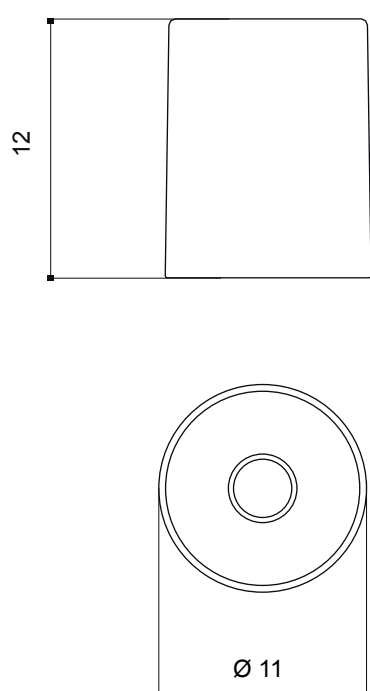

scheda tecnica - data sheet

modello: model:	FOKUS
codice: code:	1148
design:	ABS studio
anno - year:	2006
tipologia: typology:	lampada a sospensione suspension lamp
materiali: materials:	vetro - metallo glass - metal
luce: light:	diffusa diffuse
sorgente luminosa: light source:	3,5W G9 LED
grado IP - IP grade:	20
peso netto - net weight:	1,00 Kg
finiture: finishes:	.57 vetro bianco .57 white glass
optional:	0532.31 elemento per decentramento displacement component
marcatatura: marking:	CE
marchi costruttivi: symbols:	

Dimensioni del diffusore in vetro - Glass diffuser dimensions

Dimensioni - Dimensions

EGOLUCE s.r.l, via I.Newton 12 - 20016 Pero - Milano
 telefono +39 02 339586.1 - fax. +39 02 3535112
 e-mail: info@egoluce.com - http://www.egoluce.com