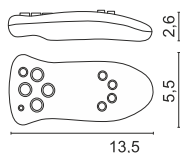

44

peso netto - net weight:

0,12 Kg

finitura:

.50 cristallo

finishing:

.50 crystal

marcatura:
marking:

simboli costruttivi:
symbols:

IP44

Dimensioni - Dimensions

3 cm

B - + B
G - + G
R - + R

EGOLUCE s.r.l., via I. Newton 12 - 20016 Pero - Milano
telefono +39 02 339586.1 - fax. +39 02 3535112
e-mail: info@egoluce.com - http://www.egoluce.com

0163

IR Sensor

Ø 3 x 200 cm  2,5 cmart. 0164 - 0167 **0164**Driver RGB 120W
IN: 220V - 240V
OUT: 3x24V24 x 6 x 5 cm  8 cm **PUSH** REMOTE**0165**

IR Remote controller

**0166**Cavo di sincronizzazione
synchronization cable

Lunghezza: 200 cm

art. 0164 - 0167 - 0729/DMX

0167Driver RGB 22W
IN: 220 - 240V
... : 3x24V16,5 x 4,5 x 3,5 cm  5,6 cm **PUSH** REMOTE**0168**.....
IN: 3x24V
... : 3x250 mA 1-5 RGB5,2 x 3,1 x 2,2 cm **0234**Controcassa in materiale plastico
Plastic boxEGOLUCE s.r.l., via I. Newton 12 - 20016 Pero - Milano
telefono +39 02 339586.1 - fax. +39 02 3535112
e-mail: info@egoluce.com - http://www.egoluce.com