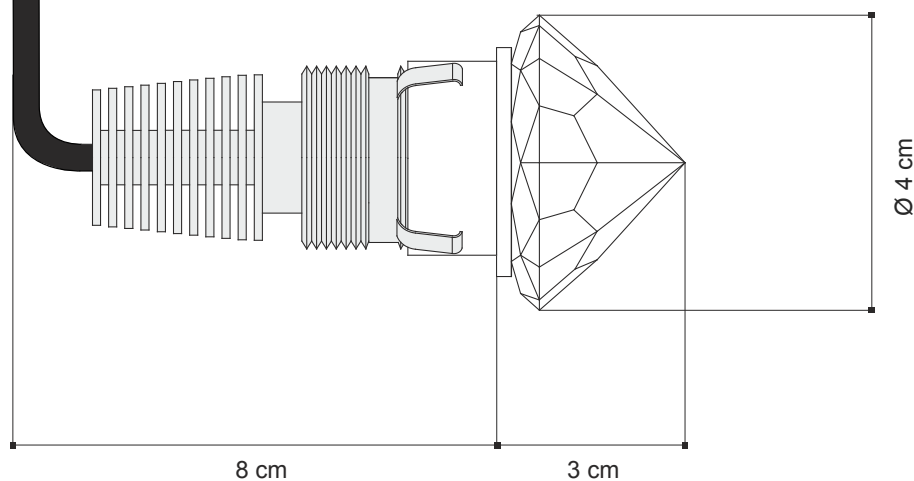

44

peso netto - net weight:

0,12 Kg

finitura:

.50 cristallo

finishing:

.50 crystal

marcatura:
marking:

simboli costruttivi:
symbols:

IP44

Dimensioni - Dimensions

3 cm

B - + B
G - + G
R - + R

EGOLUCE s.r.l., via I. Newton 12 - 20016 Pero - Milano
telefono +39 02 339586.1 - fax. +39 02 3535112
e-mail: info@egoluce.com - http://www.egoluce.com

0163

IR Sensor

Ø 3 x 200 cm  2,5 cmart. 0164 - 0167 **0164**Driver RGB 120W
IN: 220V - 240V
OUT: 3x24V24 x 6 x 5 cm  8 cm **PUSH** REMOTE**0165**

IR Remote controller

**0166**Cavo di sincronizzazione
synchronization cable

Lunghezza: 200 cm

art. 0164 - 0167 - 0729/DMX

0167Driver RGB 22W
IN: 220 - 240V
... : 3x24V16,5 x 4,5 x 3,5 cm  5,6 cm **PUSH** REMOTE**0168**.....
IN: 3x24V
... : 3x250 mA 1-5 RGB5,2 x 3,1 x 2,2 cm **0234**Controcassa in materiale plastico
Plastic boxEGOLUCE s.r.l., via I. Newton 12 - 20016 Pero - Milano
telefono +39 02 339586.1 - fax. +39 02 3535112
e-mail: info@egoluce.com - http://www.egoluce.com