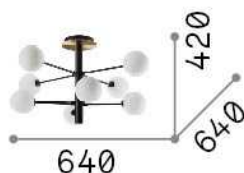

Info generali

Interno - Lampade da soffitto

Indoor ceiling mounted lamp with multiple sources and diffuse light emission

Ean	8021696328485
Articolo	COSMOPOLITAN PL8
Installazione	Lampade da soffitto
Garanzia	5 years
Peso lordo	4.71 kg
Volume	0.057942 m ³

Info tecniche e installative

Peso netto	3.04 kg
Classe di isolamento	I
Grado di protezione	IP20
Conformità	CE
Temperatura d'esercizio	0° ~ +40 °C
Efficienza a pieno carico	X
Dimmer	Determined by the light bulb
Alimentazione	220-240 V AC
Alimentatore	Not required

Info sorgente e prestazionali

Sorgente integrata	Light bulb (included)
Sorgente sostituibile	Replaceable
Potenza	G9 max 8 x 15 W
Emissione	Diffuse
Tempo di accensione	X
Consumo massimo	-
Lampadina inclusa	1 - E14 OLIVA 4W 3000K CRI80 SATIN