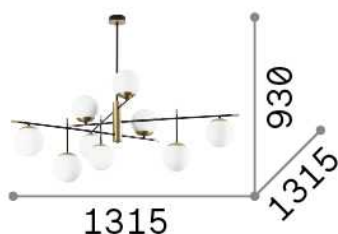

Info sorgente e prestazionali

Sorgente integrata	Light bulb (not included)
Sorgente sostituibile	No
Potenza	E14 max 9 x 28 W
Emissione	Diffuse
Consumo massimo	-