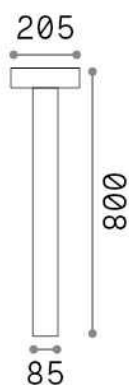

Info generali

Esterno - Lampade da terra

Outdoor ground mounted bollard with direct light emission

Ean	8021696316055
Articolo	TESLA PT4 H80 NERO
Installazione	Lampade da terra
Garanzia	5 years
Peso lordo	3.63 kg
Volume	0.037926 m ³

Info tecniche e installative

Peso netto	3 kg
Classe di isolamento	I
Grado di protezione	IP44
Conformità	CE
Temperatura d'esercizio	-15° ~ +45 °C
Efficienza a pieno carico	X
Dimmer	Determined by the light bulb
Alimentazione	220-240 V AC
Alimentatore	Not required

Info sorgente e prestazionali

Sorgente integrata	Light bulb (not included)
Sorgente sostituibile	No
Potenza	G9 max 4 x 15 W
Emissione	Direct
Consumo massimo	-